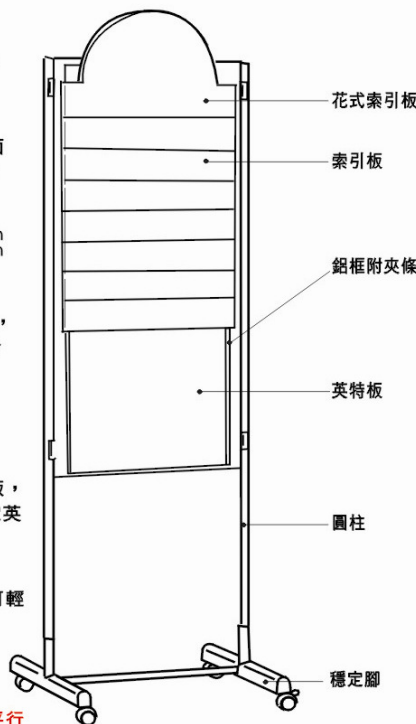

門廳告示板

- 板面材質：布面、磁板、素立板。
- 圓柱 ϕ 25.4金屬以粉體烤漆〔米、黑〕二色。
- 展示板厚10mm 可重覆使用圖釘，不留痕跡，也可以使用黏扣帶，磁布、作品夾、海報封套。
- 腳座：輕型及重型穩定腳，重腳可加裝腳輪。
- 規格：C811560 W60XH150cm 布面+素立板
C519060 W60XH90cm 布面+素立板
C529060 W60XH90cm 雙布面
A811260 W60XH120cm 布面+素立板
A519045 W45XH90cm 布面+素立板

展示使用實例

快速展示系統

UT系列更耐用易收藏，一樣的優美，多樣的組合。

鋁合金粉底烤漆

- W90XH150cm, 雙布面附穩定腳, 總高180cm, 投射燈有喇叭型, 直筒型, 需加裝燈座軌道。
- UT系列可以多角度組合, 直線、L形、T形、Y形多種創意造型, 滿足你的需要!
- 組合穩固、耐碰撞、易維護、不變形的組合配件 展示板側框各一對掛勾, 套入於TS接鏡內, 上帽扣下向右旋, 即OK!
- 展示板使用的尺寸和各種配件與UC夾口系列通用, 耐用美觀的TS帽為ABS材質, 堅固耐撞!

英特板系列規格

- 包含：英特板（背景布板）圓柱、穩定腳、索引板及其上之文字/圖形。
- 英特板：雙側鋁框附夾條，有布面或素木板面，可於其上張貼海報並固定索引板。
Size: cm
W60XH90cm W60XH150cm W45XH150cm
W60XH120cm W60XH180cm W30XH150cm
- 索引板：6種顏色，16種尺寸造形，搭配選擇，密底板材質，表面採高級烤漆或美耐板面。
Size: cm
W60XH8.5cm W45XH8.5cm
W60XH16cm W45XH16cm
- 花式索引板：有數種華麗裝飾造形花式索引板，搭配選用。背面附夾扣，可輕易固定英特板上。
- 索引板的安裝：每片索引板背面，附夾扣，可輕易夾著於英特板上，取換容易。
- 安裝時，唯一要注意的是：保持每片索引板平行，等距。