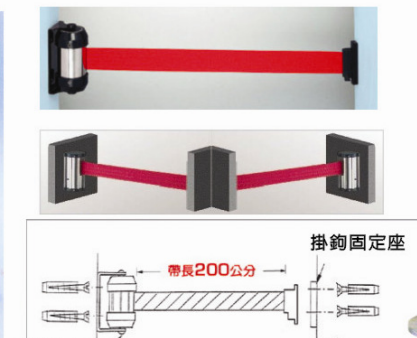

H15-SWRS04SR
帶長400cm & 200cm