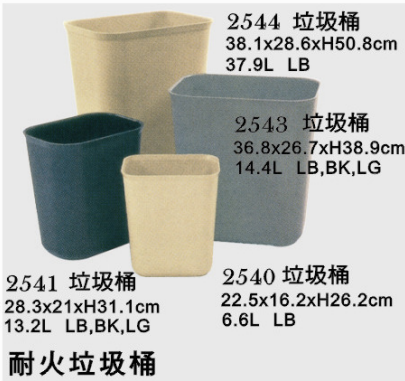

太空垃圾桶
I04-130 Ø 63xH95cm

I03-C105
86公升垃圾桶
47x47xH87cm
I03-C106
46公升垃圾桶
39x39xH66cm

3552
36.8xH76.5cm
83.3L G

硬式垃圾桶內桶

2541 垃圾桶
28.3x21xH31.1cm
13.2L LB,BK,LG

2540 垃圾桶
22.5x16.2xH26.2cm
6.6L LB

2543 垃圾桶
36.8x26.7xH38.9cm
14.4L LB,BK,LG