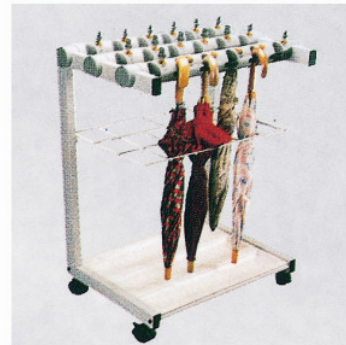

加 鎖 傘 架

H30-12K W30xD62xH93
H30-18K W45xD62xH90
H30-36K W45xD110xH94
H30-48K W58xD110xH94