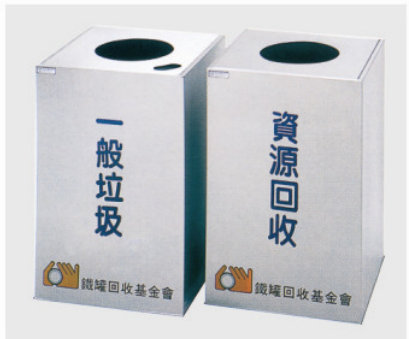

IO2-YJ208A W50xD50xH75
IO2-YJ208B W50xD50xH75