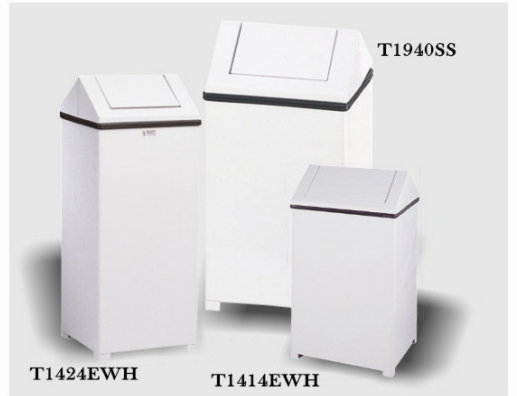

搖蓋式垃圾桶

T1424EWH

T1414EWH

T1940SS

T1414E	35.6xH66cm	39.7 L	WH
T1414	35.6xH66cm	39.7 L	SS
T1424E	35.6xH90.2cm	90.8 L	WH*
T1424	35.6xH90.2cm	60.6 L	SS*
T1940E	48.3xH96.5cm	109.8 L	WH
T1940	48.3xH96.5cm	109.8 L	SS