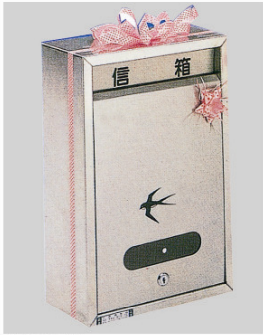

大樓連結信箱

H35-02 超大 W36xD15xH50
H35-03 中 W30xD15xH36
H35-04 小 W26xD12xH35