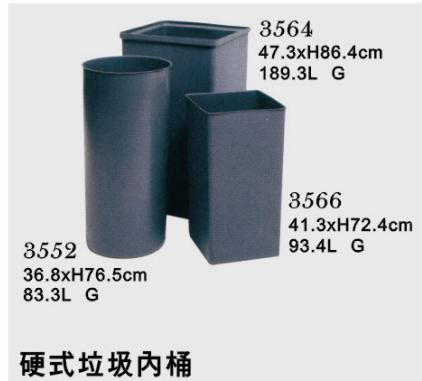

I04-10L
10公升翻蓋垃圾桶
24.3x24.3xH37.5cm

腳踏式垃圾桶
I03-04, I03-07 36x26xH47cm

2541 垃圾桶
28.3x21xH31.1cm
13.2L LB,BK,LG

2540 垃圾桶
22.5x16.2xH26.2cm
6.6L LB

2544 垃圾桶
38.1x28.6xH50.8cm
37.9L LB

2543 垃圾桶
36.8x26.7xH38.9cm
14.4L LB,BK,LG