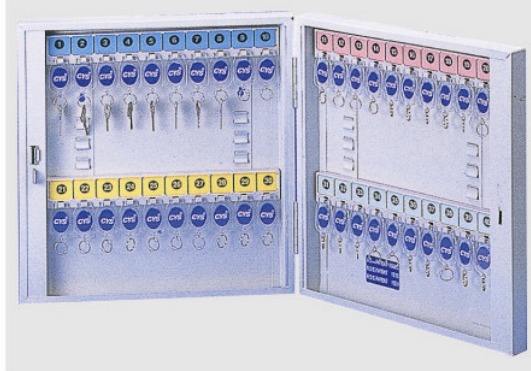

鑰 匙 盒

H04-10 格 L30XW20XT6cm
H04-20 格 L33XW22XT6.2cm
H04-30 格 L50XW20XT6.2cm
H04-40 格 L39XW37.5XT6.2cm
H04-60 格 L50XW37.5XT6.2cm
H04-80 格 L50XW37.5XT6.2cm
H04-120 格 L55XW45XT11.2cm
H04-160 格 L55XW45XT11.2cm
H04-180 格 L55XW47XT11.6.5cm
H04-240 格 L55XW47XT11.6.5cm