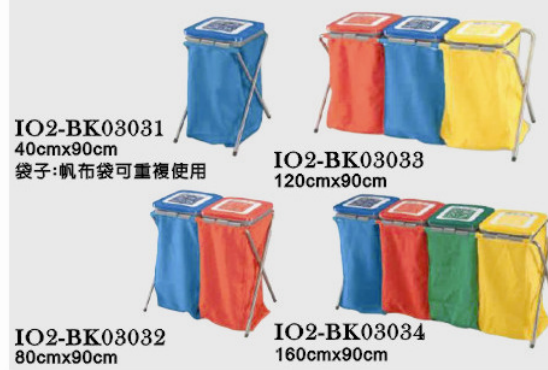

資源回收架 W40xD42xH90
IO2-XL X型資源回收架
IO2-X-A X型資源回收架之回收袋
IO2-X-B X型資源回收架之分類標示板

IO2-BK03031 40cmx90cm 袋子:帆布袋可重複使用
IO2-BK03033 120cmx90cm
IO2-BK03032 80cmx90cm
IO2-BK03034 160cmx90cm
IO2-BK030 39cmx104cm 鍍鋅鐵條回收架 (帆布袋可重複使用)