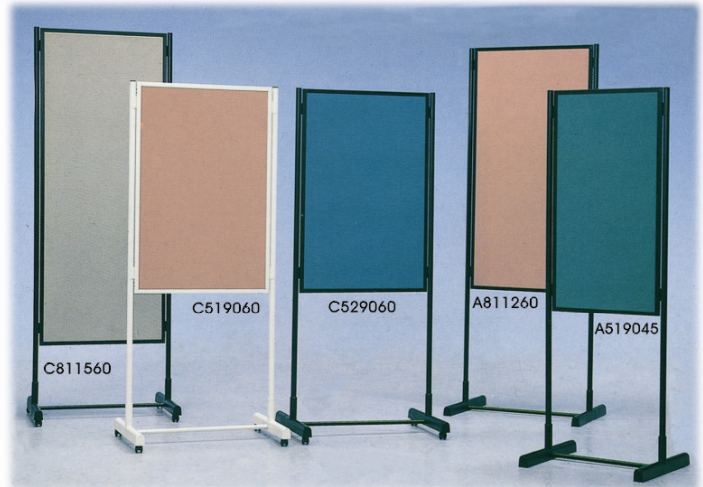

• 方形底座
H01-P101S
面板55X40cm
高度147cm/140cm

- 高度可任意調整，
- 面板可直、橫、後斜 (0°-45°) 隨意調整。

• 圓形底座
H01-P106F
面板48X36cm
高度145cm/138cm

面板可直、橫任意調整

↑ 支桿可升降
↓

面板可打斜 (0°-45°)

• 方形底座
H01-P106S
面板48X36cm
高度145cm/138cm

重

↑ 支桿可升降
↓

多功能告示牌

- 支桿可升降、高度可任意調整，
- 面板可直、前傾 (0°-180°) 隨意調整。

H01-P202
面板85X62cm
高度145cm/138cm

輕

↑ 支桿可升降
↓

H01-P203
面板60X50cm
高度145cm/138cm

UC 夾口組合系列展示

門廳告示板

- 板面材質：布面、磁板、素立板。
- 圓柱 ϕ 25.4金屬以粉體烤漆〔米、黑〕二色。
- 展示板厚10mm 可重覆使用圖釘，不留痕跡，也可以使用黏扣帶，磁布、作品夾、海報封套。
- 腳座：輕型及重型穩定腳，重腳可加裝腳輪。
- 規格：C811560 W60XH150cm 布面+素立板
C519060 W60XH90cm 布面+素立板
C529060 W60XH90cm 雙布面
A811260 W60XH120cm 布面+素立板
A519045 W45XH90cm 布面+素立板